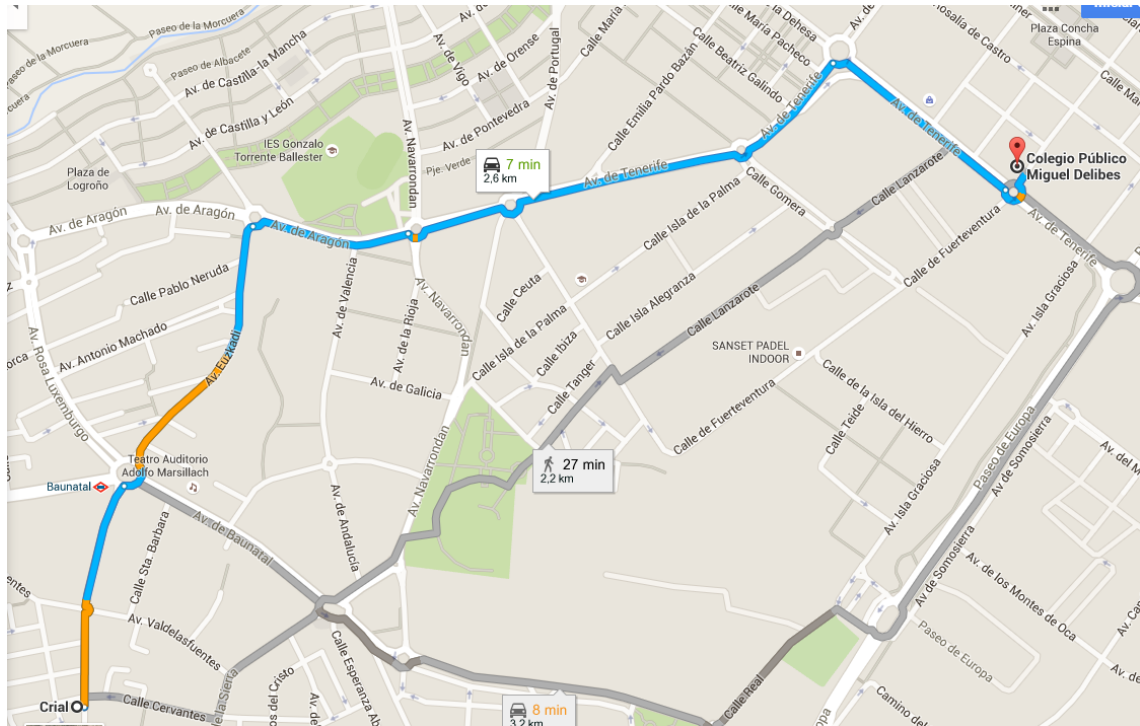

Como llegar: